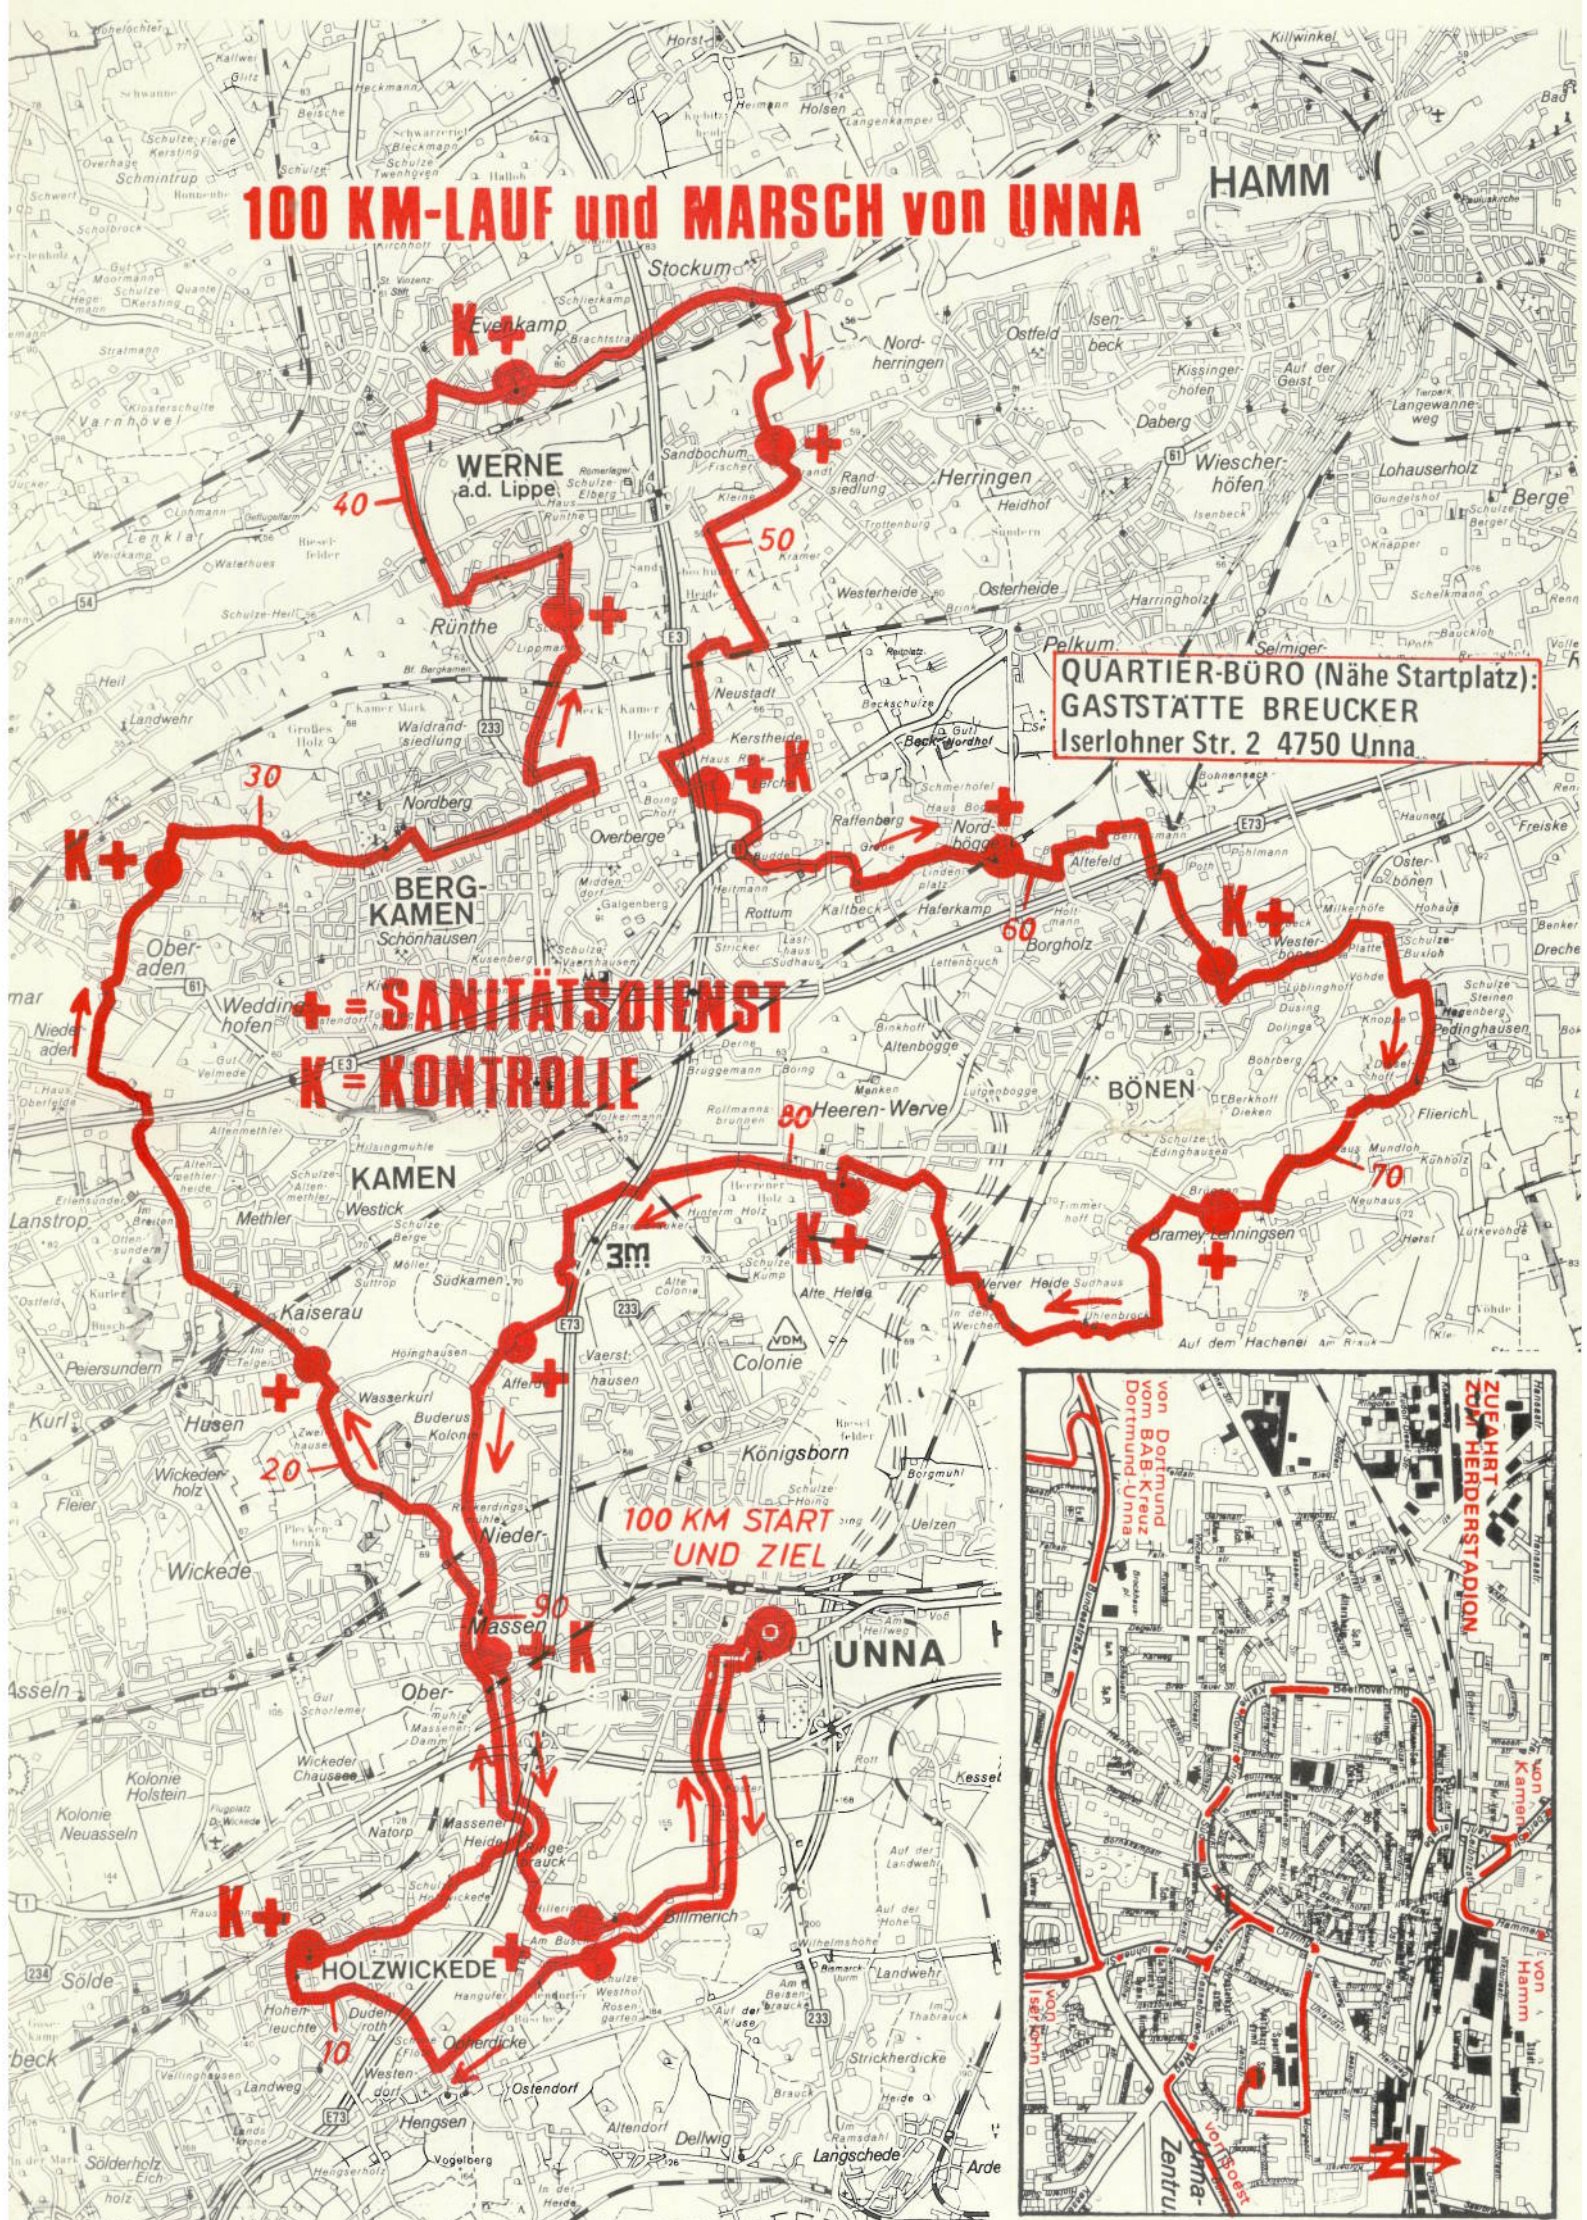

100 KM-LAUF und MARSCH von UNNA

QUARTIER-BÜRO (Nähe Startplatz):
GASTSTÄTTE BREUCKER
 Iserlohner Str. 2 4750 Unna

+ = SANITÄTSDIENST
K = KONTROLLE

100 KM START UND ZIEL